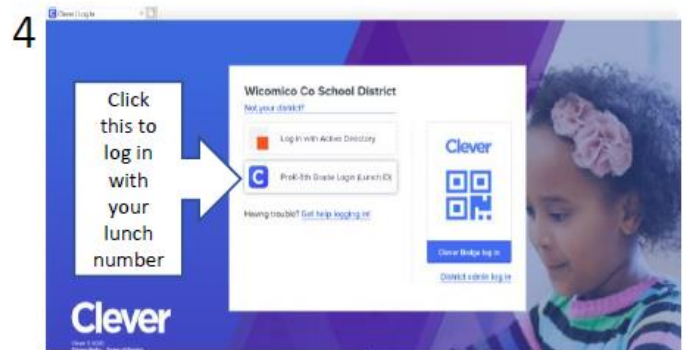

# How to Access Clever

## Ingreseemos a Clever

Clever es nuestro portal para las aplicaciones y enlaces (links) para nuestros alumnos. En la mayoría de casos, les permitirá a los estudiantes ingresar a los sitios web, eliminando así la necesidad de recordar nombres de usuario y contraseñas adicionales.