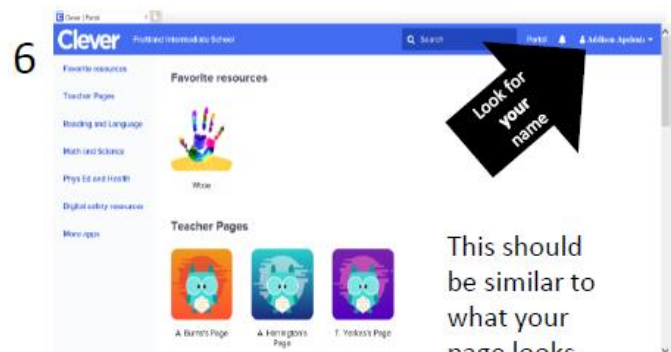

# How to Access Clever

## Ingreseemos a Clever

Clever es nuestro portal para las aplicaciones y enlaces (links) para nuestros alumnos. En la mayoría de casos, les permitirá a los estudiantes ingresar a los sitios web, eliminando así la necesidad de recordar nombres de usuario y contraseñas adicionales.