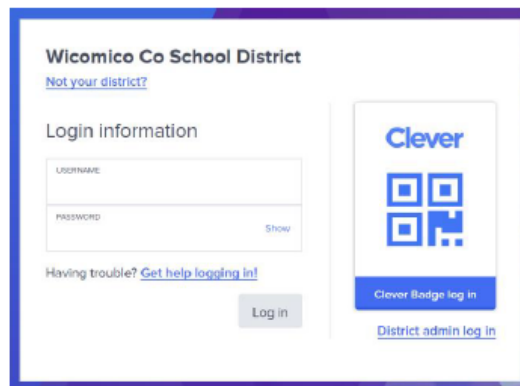

## Ingreseemos a Clever

Clever es nuestro portal para las aplicaciones y enlaces (links) para nuestros alumnos. En la mayoría de casos, les permitirá a los estudiantes ingresar a los sitios web, eliminando así la necesidad de recordar nombres de usuario y contraseñas adicionales.

### ¿Cómo pueden los alumnos ingresar desde la casa?

Los alumnos deberán usar el siguiente URL: <https://clever.com/in/wcps-district>

Los alumnos deberán seleccionar, “Ingrese con Clever” (“Log in”).

Cuando un estudiante ingrese con Clever, ellos ingresarán su número de almuerzo para el nombre de usuario y la contraseña (para “username” y “password”).