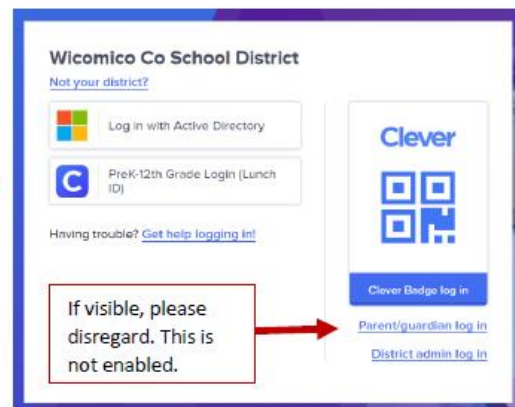

An Nou Antre Nan Clever

Clever se Portal elèv nou an pou apps ak lyen yo. Nan pifò ka yo, li pral louvri sesyon elèv yo nan sit, elimine bezwen yo sonje itilizatè adisyonèl ak modpas.

Koman Elev lan Kapab antre ladan li lakay li?

Etidyan yo sipoze ale nan sit sa URL: <https://clever.com/in/wcps-district>

Etidyan yo sipoze chwazi, "Log in with Clever".