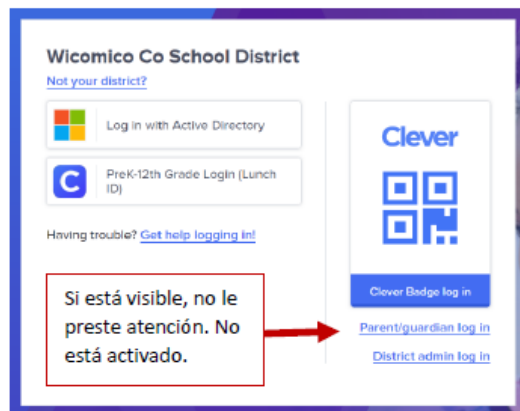

Ingreseemos a Clever

Clever es nuestro portal para las aplicaciones y enlaces (links) para nuestros alumnos. En la mayoría de casos, les permitirá a los estudiantes ingresar a los sitios web, eliminando así la necesidad de recordar nombres de usuario y contraseñas adicionales.

¿Cómo pueden los alumnos ingresar desde la casa?

Los alumnos deberán usar el siguiente URL: <https://clever.com/in/wcps-district>

Los alumnos deberán seleccionar, “Ingrese con Clever” (“Log in”).