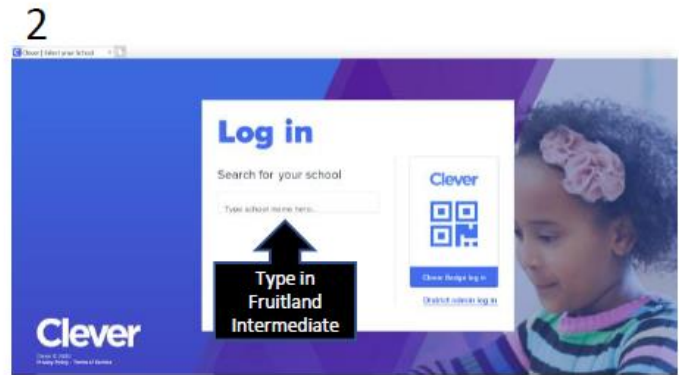

# How to Access Clever

## Ingreseemos a Clever

Clever es nuestro portal para las aplicaciones y enlaces (links) para nuestros alumnos. En la mayoría de casos, les permitirá a los estudiantes ingresar a los sitios web, eliminando así la necesidad de recordar nombres de usuario y contraseñas adicionales.